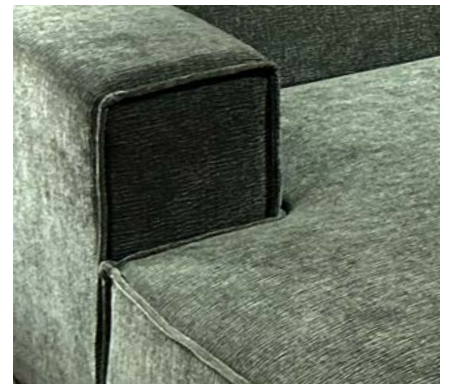

MODEL

Leeds.

Leeds is een bank waarbij comfort en stijl samenkomen. Hij heeft een strak design en is opgebouwd uit hoogwaardige materialen (massief hout, nosag- en pocketvering, dacron en koudschuim). De nosagvering biedt optimale ondersteuning, terwijl de pocketvering zorgt voor een heerlijk veerkrachtig gevoel. De vaste zitkussens en armleningen zijn afgewerkt met een dubbel gestikte franse naad. Elk element staat stevig op 4 prachtige design poten en 1 middenpoot. De Leeds bank is in 7 uitvoeringen uit voorraad leverbaar in 4 trendy kleuren in de stof CITY. Kies je toch liever voor een andere stof of kleur? Deze laten we graag voor je maken.