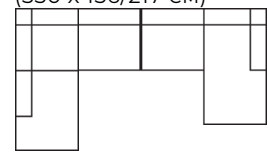

PRIJSGROEP

A	€ 1.799
B	€ 1.899
C	€ 1.999

CHAISE + 2,5-ZITS ZONDER ARMEN + OTTOMAN
(350 x 156/217 cm)